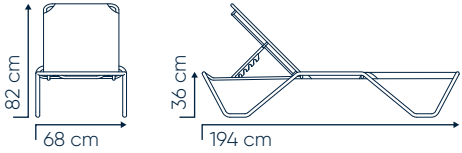

Marina (Tumbona • Sun lounger)

Dimensiones • Dimensions 8,8 kg