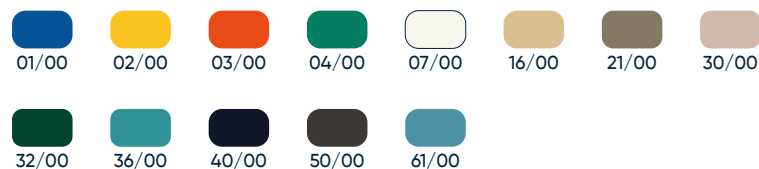

Cordón • Cord

Cordón elástico • Elastic cord