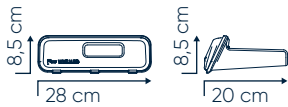

## Dimensiones • Dimensions 0,6 kg

Embalaje Package	Unidades Units	Medidas Measures	Peso Weight	Volumen Volume
Weguard	1 u.	28x20x8,5 cm	0,53 kg	0,004 m <sup>3</sup>
Weguard + llave • key	1 u.	28x20x8,5 cm	0,62 kg	0,004 m <sup>3</sup>
Caja • Box	20 u.	80x56x20 cm	13,4 kg	0,09 m <sup>3</sup>
Palé • Pallet	400 u.	120x80x214 cm	295 kg	2,05 m <sup>3</sup>