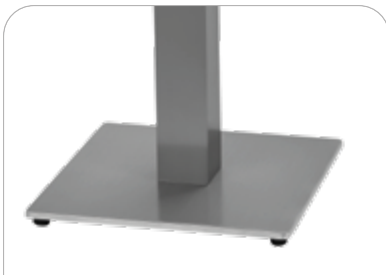

Estructura • Frame

Aluminio cepillado • Brushed aluminum

Aluminio
Aluminum

Tablero • Tabletop

HPL • HPL

Blanco
White

Gris
Grey

HPL GD • HPL GD

Prado
Prado

Moonwalk
Moonwalk

Skyline
Skyline