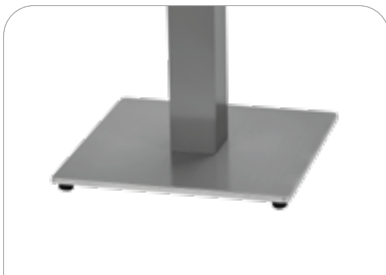

Estructura • Frame

Aluminio cepillado • Brushed aluminum

Aluminio
Aluminum

Tablero • Tabletop

HPL • HPL

Blanco
White

Gris
Grey

HPL GD • HPL GD

Prado
Prado

Moonwalk
Moonwalk

Skyline
Skyline