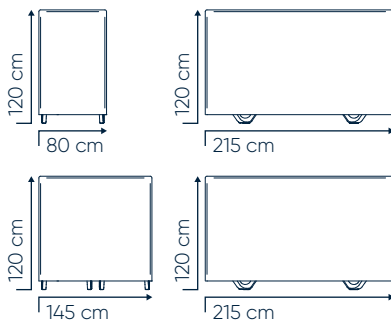

WeGuard (Caja de seguridad • Safety box)

Dimensiones • Dimensions 0,6 kg

Embalaje Package	Unidades Units	Medidas Measures	Peso Weight	Volumen Volume
Weguard	1 u.	28x20x8,5 cm	0,53 kg	0,004 m³
Weguard + llave • key	1 u.	28x20x8,5 cm	0,62 kg	0,004 m³
Caja • Box	20 u.	80x56x20 cm	13,4 kg	0,09 m³
Palé • Pallet	400 u.	120x80x214 cm	295 kg	2,05 m³

Estructura • Frame

Resina Classic • Classic resin

Blanco
White

Resina Prestige • Prestige resin

Arena
Sand

Tórtola
Turtledove

Bronce
Bronze

Gris oscuro
Dark grey

Funda (Funda para tumbona • Cover for sunlounger)

Dimensiones • Dimensions

Modelo Model	Embalaje Package	Unidades Units	Medidas Measures	Peso Weight	Volumen Volume
12 u.	Caja • Box	1 u.	42x56x20 cm	3,7 kg	0,04 m³
24 u.	Caja • Box	1 u.	42x56x20 cm	5,7 kg	0,04 m³

Tejido • Fabric

Tejido acrílico • Acrylic fabric

96/01

96/30