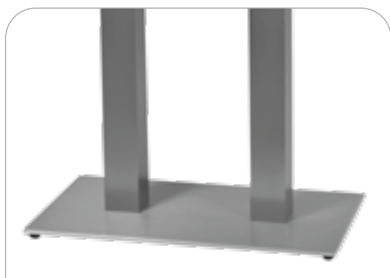

Estructura • Frame

Aluminio cepillado • Brushed aluminum

Aluminio
Aluminum

Tablero • Tabletop

HPL • HPL

Blanco
White

Gris
Grey

HPL GD • HPL GD

Prado
Prado

Moonwalk
Moonwalk

Skyline
Skyline