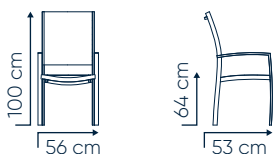

Etna alta

(Silla alta con brazos • High chair with arms)

Dimensiones • Dimensions

4,1 kg