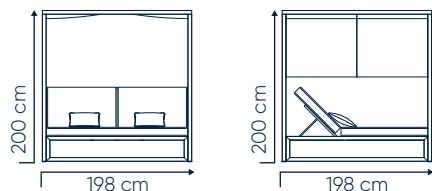

Alma

(Cama balinesa • Daybed)

Dimensiones • Dimensions

76 kg

Embalaje Package	Unidades Units	Medidas Measures	Peso Weight	Volumen Volume
Caja • Box	1 u.	205x44x205cm	77 kg	1,76 m³

Conjunto blanco • White set

Estructura de aluminio mate • Matte aluminum

Blanco
White

Cubierta tela olefina • Olefin fabric cover

Blanco
White

Colchón tela náutica • Nautical fabric mattress

Blanco
White

Conjunto gris • Grey set

Estructura de aluminio mate • Matte aluminum

Antracita
Anthracite

Cubierta y colchoneta olefina • Olefin cover and mattress

Gris medio
Medium grey