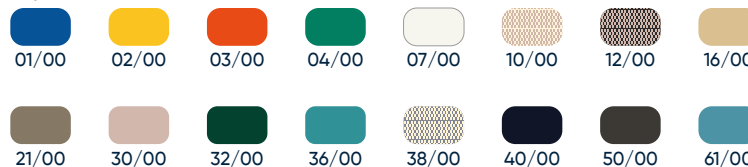

Estructura • Frame

Resina Classic • Classic resin

Resina Prestige • Prestige resin

Tejido • Fabric

Tejido Balliu • Balliu fabric