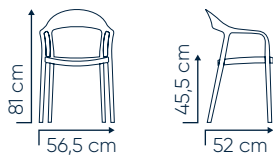

## Dimensiones • Dimensions

5 kg

Embalaje Package	Unidades Units	Medidas Measures	Peso Weight	Volumen Volume
Palé • Pallet	25 u.	52x56,55x242 cm	125 kg	0,76 m <sup>3</sup>