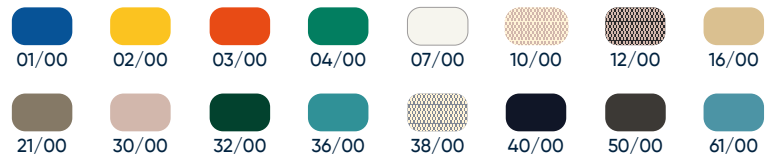

Estructura • Frame

Aluminio texturizado • Textured aluminum

Tablero • Tabletop

Tejidos Balliui • Balliui fabric