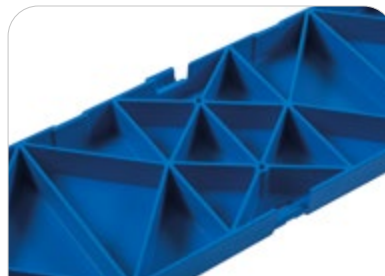

Estructura • Frame

Resina • Resin

Blanco
White

Madera
Wood

Arena
Sand

Azul
Blue