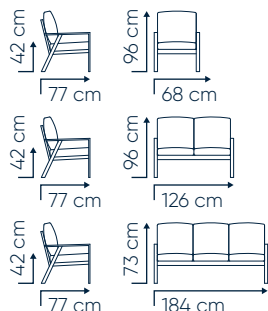

Etna (Sofá • Sofa)

Dimensiones • Dimensions