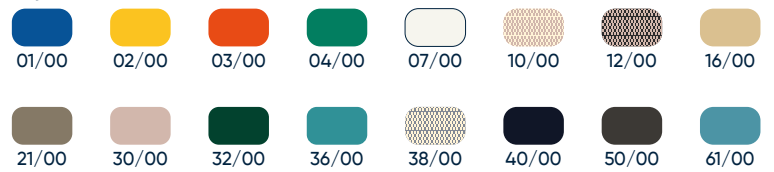

Tejidos para parasoles Beach umbrella fabrics

Modelos • Models

- Ø 200 - Pamela con tejido Balliu
  Ø 200 - Pamela with Balliu fabric
- Ø 200 - Ocean con tejido Balliu
  Ø 200 - Ocean with Balliu fabric
- Ø 250 - Ocean con tejido Balliu
  Ø 250 - Ocean with Balliu fabric
- Ø 200 - Agora con tejido Balliu
  Ø 200 - Agora with Balliu fabric

- Ø 300 - Brisa con tejido Balliu
  Ø 300 - Brisa with Balliu fabric
- Ø 300 - Garbi con tejido Balliu
  Ø 300 - Garbi with Balliu fabric

- Ø 200 - Pamela con tejido acrílico
  Ø 200 - Pamela with acrylic fabric
- Ø 200 - Ocean con tejido acrílico
  Ø 200 - Ocean with acrylic fabric
- Ø 250 - Ocean con tejido acrílico
  Ø 250 - Ocean with acrylic fabric
- Ø 200 - Pamela con faldón y tejido acrílico
  Ø 200 - Pamela with valance and acrylic fabric
- Ø 200 - Ocean con faldón y tejido acrílico
  Ø 200 - Ocean with valance and acrylic fabric
- Ø 250 - Ocean con faldón y tejido acrílico
  Ø 250 - Ocean with valance and acrylic fabric
- Ø 200 - Agora con tejido acrílico
  Ø 200 - Agora with acrylic fabric

- Ø 300 - Roma con tejido acrílico
  Ø 300 - Roma with acrylic fabric

Tejido • Fabric

Tejido Balliu • Balliu fabric