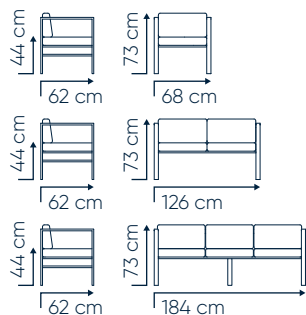

## Dimensiones • Dimensions

Embalaje Package	Unidades Units	Medidas Measures	Peso Weight	Volumen Volume	
Olimpia 1	Caja • Box	1 u.	69x64x74 cm	9,5 kg	0,33 m <sup>3</sup>
Olimpia 2	Caja • Box	1 u.	128x64x74 cm	20,7 kg	0,60 m <sup>3</sup>
Olimpia 3	Caja • Box	1 u.	186x64x74 cm	28,8 kg	0,88 m <sup>3</sup>