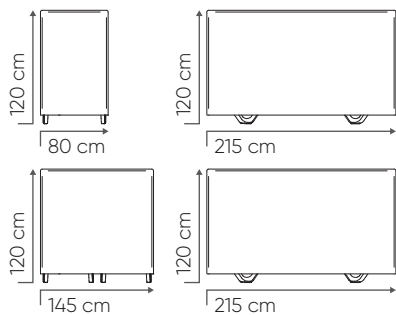

Funda fabricada amb teixit acrílic.

Ideal per prolongar la vida útil del producte.

Disponible en dues mides: Model de 12 gandules i model de 24 gandules.

Funda T 12-24

Funda de gandula

Capacitat

Model	Embalatge	Unitats	Mesures	Pes	Volum
12 u.	Caixa	1 u.	42x56x20 cm	3,7 kg	0,04 m ³
24 u.	Caixa	1 u.	42x56x20 cm	5,7 kg	0,04 m ³