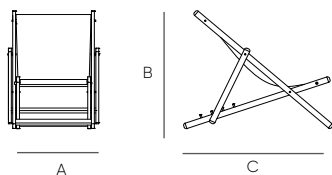

Marina S

A 57 cm
B 94 cm
C 77 cm
D 38 cm

Estructura · Frame

Embalaje en palet Packed by pallets	Unidades Units	Medidas Measures	Peso Kg Weight	Volumen m³ Volume
Marina s	10 u.	70x105x210 cm	48 kg	1,54 m³

Capacidad de carga Loading Capacity	Mega Trailer	Cont. 20'	Cont. 40'	Cont. 40 High Cube
marina s	380 u.	150 u.	330 u.	330 u.

Tejido · Fabric

Cannes

A 62 cm
B 105 cm
C 103 cm

Estructura · Frame

Embalaje en caja Packed by box	Unidades Units	Medidas Measures	Peso Kg Weight	Volumen m³ Volume
Cannes	2 u.	135x64x15 cm	15 kg	0,13 m³

Capacidad de carga Loading Capacity	Mega Trailer	Cont. 20'	Cont. 40'	Cont. 40 High Cube
Cannes	1500 u.	538 u.	1088 u.	1320 u.

Tejido · Fabric