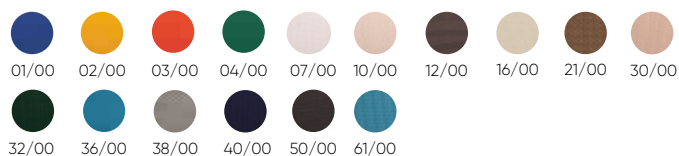

Tejido · Fabric

Mini mesa · table

A 48 cm C 38 cm
B 48 cm

Estructura · frame

Embalaje sin palet	Unidades	Medidas	Peso Kg	Volumen m³
Packed without pallets	Units	Measures	Weight	Volume
Mini mesa · Table mini	14 u.	48x48x116 cm	29 kg	0,26m³

Capacidad de carga	Mega Trailer	Cont. 20'	Cont. 40'	Cont. 40'
Loading Capacity				High Cube
mini mesa · table min	3920 u.	1344 u.	2800 u.	3500 u.