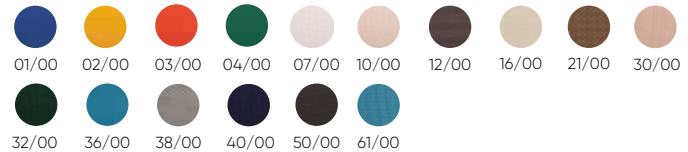

Eva pro/bcn mesa · table

A 48 cm
B 48 cm
C 38 cm

Estructura · Frame

Embalaje sin palet Packed without pallets	Unidades Units	Medidas Measures	Peso Kg Weight	Volumen m³ Volume
Eva pro mini	14 u.	48x48x116 cm	29,4 kg	0,26 m³
Eva pro bcn	14 u.	48x48x116 cm	28 kg	0,26 m³

Capacidad de carga Loading Capacity	Mega Trailer	Cont. 20'	Cont. 40'	Cont. 40 High Cube
Eva pro mini/bcn	3920 u.	1344 u.	2800 u.	3500 u.

Olimpia auxiliar · side

A 48 cm
B 48 cm
C 38 cm

Estructura · Frame

Tejido · Fabric

Embalaje en caja Packed by box	Unidades Units	Medidas Measures	Peso Kg Weight	Volumen m³ Volume
Caja · box	1 u.	48,5x48,5x7,5 cm	4,1 kg	0,02 m³