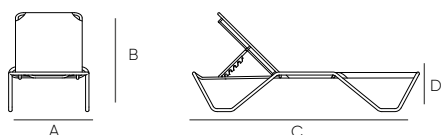

Etna

A 75 cm
B 95 cm
C 198 cm
D 37 cm

Estructura · Frame

Embalaje Packed by pallets	Unidades Units	Medidas Measures	Peso Kg Weight	Volumen m³ Volume
Caja · Box	2 u.	203x79x39 cm	27,8 kg	0,62 m³
Palet · Pallet	14 u.	200x74x185 cm	188 kg	2,73 m³

Capacidad de carga Loading Capacity	Mega Trailer	Cont. 20'	Cont. 40'	Cont. 40 High Cube
Etna	330 u.	160 u.	330 u.	330 u.

Tejido · Fabric

Marina

A 68 cm
B 82 cm
C 194 cm
D 36 cm

Estructura · Frame

Embalaje en palet Packed by pallets	Unidades Units	Medidas Measures	Peso Kg Weight	Volumen m³ Volume
Marina	14 u.	195x71x173 cm	159 kg	2,39 m³

Capacidad de carga Loading Capacity	Mega Trailer	Cont. 20'	Cont. 40'	Cont. 40 High Cube
Marina	520 u.	160 u.	330 u.	440 u.

Tejido · Fabric