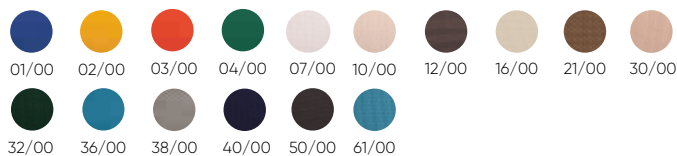

Tejido · Fabric