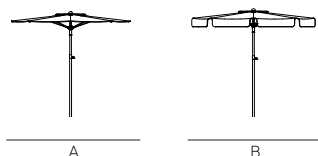

Pamela

A 200 cm
B 200 cm

Estructura · Frame

Acero inoxidable
Stainless steel

Embalaje en caja Packed by box	Unidades Units	Medidas Measures	Peso Kg Weight	Volumen m³ Volume
Tela acrílica · Acrylic fabric	1 u.	156,5x26x26 cm	6,4 kg	0,1 m³
Tela acrílica · Acrylic fabric	3 u.	156,5x26x26 cm	19,2 kg	0,1 m³
Tela Balliu · Balliu fabric	1 u.	156,5x26x26 cm	8,2 kg	0,1 m³
Tela Balliu · Balliu fabric	3 u.	156,5x26x26 cm	24,6 kg	0,1 m³