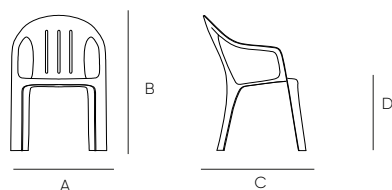

Selva

A 55 cm
B 77 cm

C 60 cm
D 43 cm