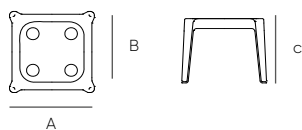

Mini mesa · table

A 48 cm C 38 cm
B 48 cm