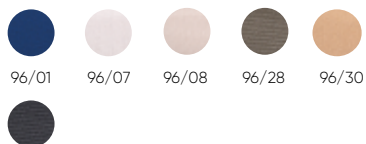

Acrílicos · Acrylics