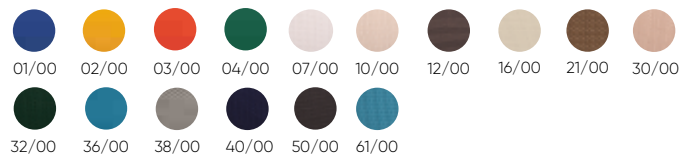

Tejido · Fabric