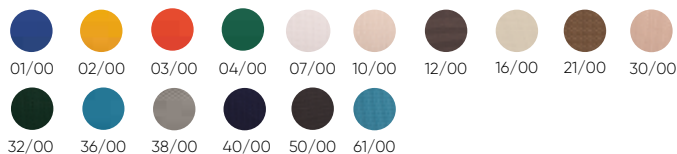

Sofia mesa · table

A 73,5 cm
B 52 cm

Medidas Measures	Largo cm Length cm	Ancho cm Width cm	Alto cm High cm
Werzalit	Ø60		73,5
Werzalit	Ø70		73,5
Werzalit	Ø80		73,5
Werzalit / HPL	70	70	73,5
Werzalit / HPL	80	80	73,5

Estructura · Frame

Tablero hpl · Hpl tabletop

Tablero werzalit · Werzalit tabletop

Olimpia set

A 184 cm
B 73 cm
C 62 cm
D 44 cm

A 126 cm
B 73 cm
C 62 cm
D 44 cm

A 68 cm
B 73 cm
C 62 cm
D 44 cm

Estructura · Frame

Medidas Measures	Largo cm Length cm	Ancho cm Width cm	Alto cm High cm	Volumen m³ Volume
olimpia 3PL	1 u.	186x64x74 cm	28,8 kg	0,88 m³
olimpia 2PL	1 u.	128x64x74 cm	20,7 kg	0,60 m³
olimpia 1PL	1 u.	69x64x74 cm	9,5 kg	0,33 m³

Tejido · Fabric