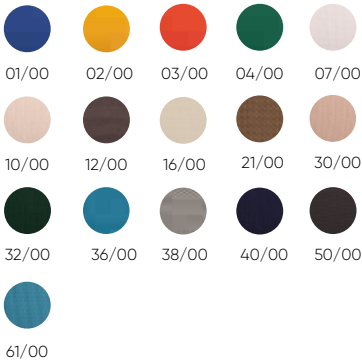

Tejidos · Fabric

Básicos · Basics