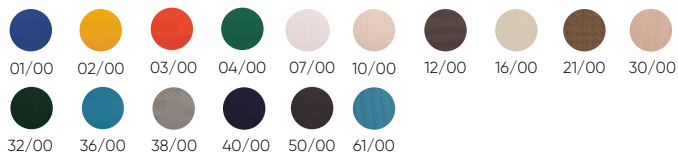

Tejido · Fabric