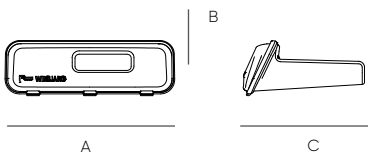

Pasarela · Footbridge

A 120 cm
B 25 cm

Embalaje Packed	Metro lineal Lineal meter	Medidas Measures	Peso Kg Weight
4 piezas · 4 pieces	100 cm	120 x 100 x 5 cm	18 kg
Palet · Pallet	2200 m.	120x107x125 cm	410 kg

Capacidad de carga Loading Capacity	Mega Trailer	Cont. 20'	Cont. 40'	Cont. 40' High Cube
Pasarela · Footbridge	4224 u.	1512 u.	3024 u.	3696 u.

Estructura · Frame

Weguard

A 28 cm   C 20 cm
B 8,5 cm

Embalaje Packed	Unidades Units	Medidas Measures	Peso Kg Weight	Volumen m³ Volume
Weguard	1 u.	28x20x8,5 cm	0,53 kg	
Con llave · with key	1 u.	28x20x8,5 cm	0,62 kg	

Estructura · Frame