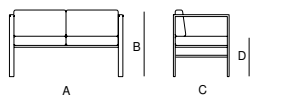

Estructura · Frame

Tablero hpl · Hpl tabletop

Tablero werzalit · Werzalit tabletop

Olimpia set

A 184 cm
B 73 cm
C 62 cm
D 44 cm

A 126 cm
B 73 cm
C 62 cm
D 44 cm

A 68 cm
B 73 cm
C 62 cm
D 44 cm

Estructura · Frame