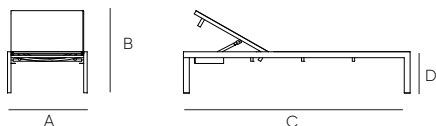

Tejido · Fabric

Olimpia

A 67,5 cm
B 9 cm

C 192 cm
D 36 cm

Estructura · Frame

Embalaje en caja Packed by box	Unidades Units	Medidas Measures	Peso Kg Weight	Volumen m ³ Volume
Olimpia	2 u.	200x69,5x42 cm	27,9 kg	0,58 m ³
Ruedas · Wheels	2 u.	13,5x10,5x13,4 cm		