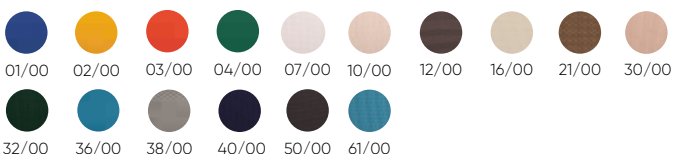

Tejido · Fabric