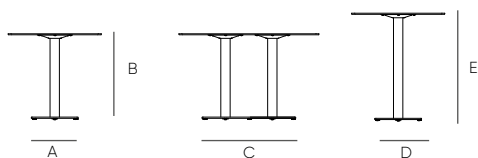

Capri mesa · table

A 40 cm   C 70 cm   E 110 cm
B 75 cm   D 40 cm

Medidas Measures	Largo cm Length cm	Ancho cm Width cm	Alto cm High cm
Capri simple	70	70	75
Capri simple	80	80	75
Capri doble · Double	120	80	75
Capri alta · High	60	60	110
Capri alta · High	70	70	110

Estructura · Frame

Tablero hpl · hpl tabletop