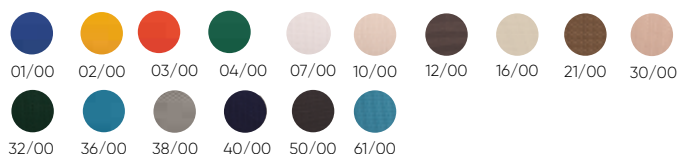

Tejido balliu · Balliu fabric

Tejido acrílico · Acrylic fabric

Agora