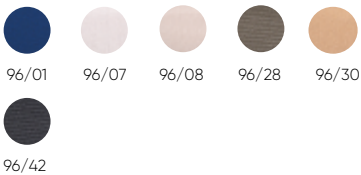

Acabados · Finishes

Estructura · Frame

Acero inoxidable · Stainless steel

Tejidos · Fabric

Básicos · Basics

Acrílicos · Acrylics

*El parasol Ocean de 250 cm solo está disponible en tejido acrílico.
 *The Ocean 250 cm sun umbrella is only available in acrylic fabric.