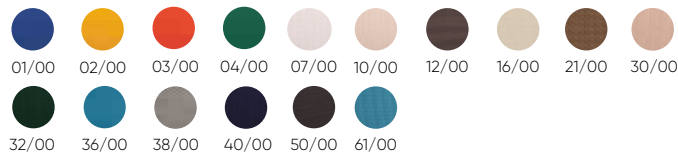

Tejido · Fabric