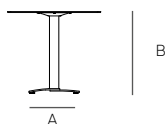

Estructura · Frame

Tablero hpl · hpl tabletop

Tablero werzalit · Werzalit tabletop

Sofia mesa · table

A 73,5 cm
B 52 cm

Medidas Measures	Largo cm Length cm	Ancho cm Width cm	Alto cm High cm
Werzalit	Ø60		73,5
Werzalit	Ø70		73,5
Werzalit	Ø80		73,5
Werzalit / HPL	70	70	73,5
Werzalit / HPL	80	80	73,5