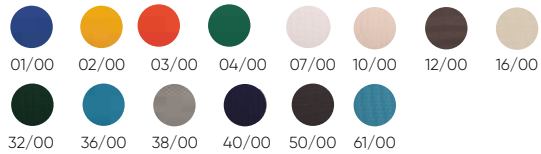

Colchoneta · Mattress

A

B

A 193 cm
B 56 cm

Embalaje Packed	Grosor Thickness	Largo Length	Ancho Width
Balliu	6 cm	193 cm	56 cm
Acrílica · Acrylic	6 cm	193 cm	56 cm

Tejido balliu · Balliu fabric

Tejido acrílico · Acrylic fabric

Funda · Cover

Medidas Measures	Largo cm Length cm	Ancho cm Width cm	Alto cm High cm
2 unidades · 2 units	210 cm	75 cm	40 cm
12 unidades · 12 units	215 cm	80 cm	120 cm
24 unidades · 12 units	215 cm	145 cm	120 cm

Funda 2u · Cover 2u

Funda 24u/12u · Cover 24u/12u