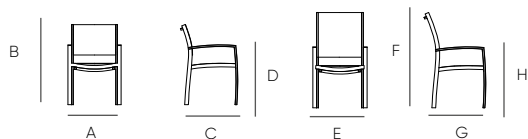

Etna silla · chair

A 56,5 cm C 53,5 cm E 56 cm G 53 cm
B 84,2 cm D 64 cm F 100 cm H 64 cm

Estructura · Frame

Embalaje	Unidades	Medidas	Peso Kg	Volumen m³
Packed by pallets	Units	Measures	Weight	Volume
Etna baja · low	20 u.	70x105x220 cm	84 kg	1,61 m³
Etna alta · high	10 u.	70x124x158 cm	52 kg	1,37 m³

Capacidad de carga	Mega Trailer	Cont. 20'	Cont. 40'	Cont. 40'
Loading Capacity				High Cube
Etna baja · low	1196 u.	460 u.	1012 u.	1012 u.