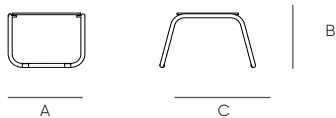

Diana mesa · table

A 47,5 cm
B 58 cm

C 35,5 cm

Estructura · frame

Embalaje sin palet Packed without pallet	Unidades Units	Medidas Measures	Peso Kg Weight	Volumen m³ Volume
Diana	12 u.	60x49,5x190 cm	44,7 kg	0,56 m³

Capacidad de carga Loading Capacity	Mega Trailer	Cont. 20'	Cont. 40'	Cont. 40 High Cube
Diana	1836 u.	540 u.	1200 u.	1360 u.