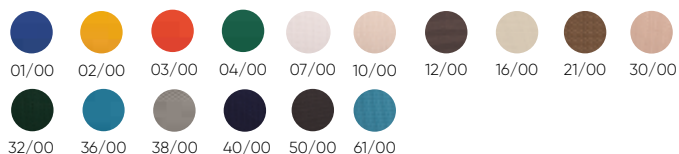

Tejido · Fabric