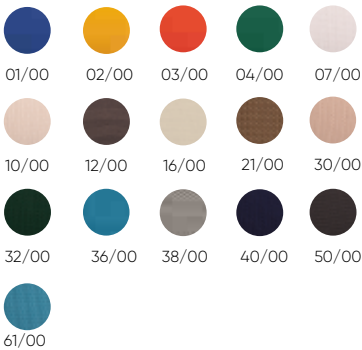

Acabados · Finishes

Estructura · Frame

Acero inoxidable · Stainless steel

Tejidos · Fabric

Básicos · Basics

Acrílicos · Acrylics

*El parasol Ocean de 250 cm solo está disponible en tejido acrílico.
 *The Ocean 250 cm sun umbrella is only available in acrylic fabric.