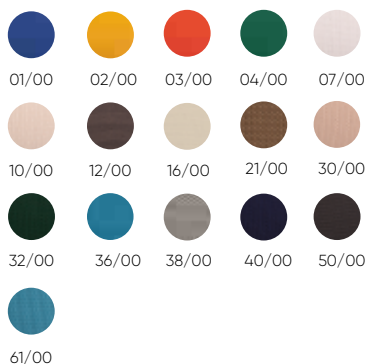

Tejidos · Fabric

Básicos · Basics