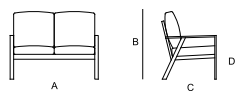

A 126 cm
B 96 cm
C 77 cm
D 42 cm