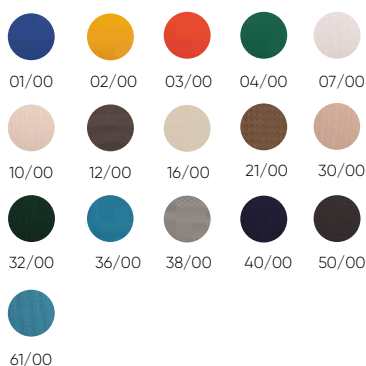

Tejidos · Fabric

Básicos · Basics