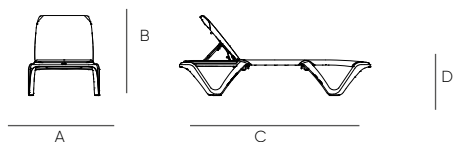

Eva pro

A 73 cm
B 88 cm

C 198 cm
D 37 cm

Estructura · Frame

Embalaje Packed by	Unidades Units	Medidas Measures	Peso Kg Weight	Volumen m³ Volume
Caja · box	2 u.	201x78,5x63 cm	35,8 kg	1,00 m³
Palet · Pallet	14 u.	200x78x153 cm	158 kg	2,38 m³

Capacidad de carga Loading Capacity	Mega Trailer	Cont. 20'	Cont. 40'	Cont. 40' High Cube
Eva pro	520 u.	160 u.	330 u.	400 u.

Tejido · Fabric

Eva pro t

A 73 cm
B 88 cm

C 198 cm
D 37 cm

Estructura · Frame

Embalaje Packed by	Unidades Units	Medidas Measures	Peso Kg Weight	Volumen m³ Volume
Caja · box	2 u.	201x78,5x63 cm	33,8 kg	1,00 m³
Palet · Pallet	14 u.	200x78x153 cm	176 kg	2,38 m³

Capacidad de carga Loading Capacity	Mega Trailer	Cont. 20'	Cont. 40'	Cont. 40' High Cube
Eva pro t	520 u.	160 u.	330 u.	400 u.

Solo tablillas · Only slats