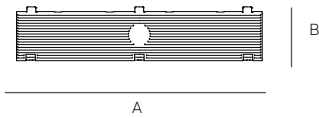

Pasarela · Footbridge