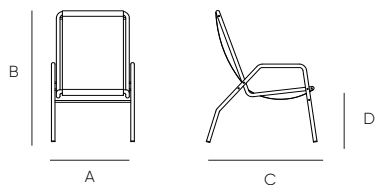

Marina S

A 57 cm
B 94 cm
C 77 cm
D 38 cm

Estructura · Frame

Embalaje en palet Packed by pallets	Unidades Units	Medidas Measures	Peso Kg Weight	Volumen m³ Volume
Marina s	10 u.	70x105x210 cm	48 kg	1,54 m³

Capacidad de carga Loading Capacity	Mega Trailer	Cont. 20'	Cont. 40'	Cont. 40 High Cube
marina s	380 u.	150 u.	330 u.	330 u.

Tejido · Fabric

Cannes

A 62 cm
B 105 cm
C 103 cm

Estructura · Frame

Embalaje en caja Packed by box	Unidades Units	Medidas Measures	Peso Kg Weight	Volumen m³ Volume
Cannes	2 u.	135x64x15 cm	15 kg	0,13 m³

Capacidad de carga Loading Capacity	Mega Trailer	Cont. 20'	Cont. 40'	Cont. 40 High Cube
Cannes	1500 u.	538 u.	1088 u.	1320 u.

Tejido · Fabric