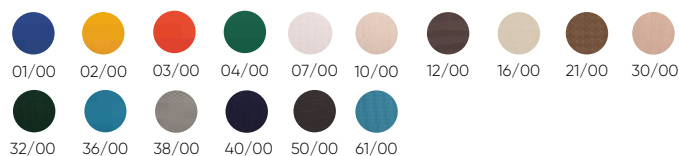

Tejido · Fabric