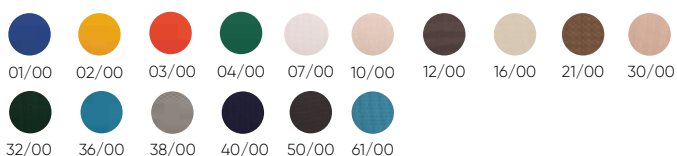

Tejido · Fabric