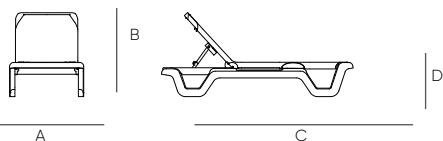

Lola

A 75 cm
B 95 cm
C 198 cm
D 37 cm

Estructura · Frame

Carmen T solo tablillas · Carmen T only slats

Embalaje palet Packed by pallet	Unidades Units	Medidas Measures	Peso Kg Weight	Volumen m³ Volume
Lola	14 u.	200x78x178 cm	229,1	2,78 m³
Lola t	14 u.	200x78x188 cm	312 kg	2,78 m³

Capacidad de carga Loading Capacity	Mega Trailer	Cont. 20'	Cont. 40'	Cont. 40 High Cube
Lola/lola t	520 u.	160 u.	330 u.	400 u.

Tejido · Fabric

Carmen

A 75 cm
B 95 cm
C 198 cm
D 37 cm

Estructura · Frame

Carmen T solo tablillas · Carmen T only slats

Embalaje palet Packed by pallet	Unidades Units	Medidas Measures	Peso Kg Weight	Volumen m³ Volume
Carmen	14 u.	200x78x178 cm	229	2,78 m³
Carmen t	14 u.	200x78x178 cm	312 kg	2,78 m³

Capacidad de carga Loading Capacity	Mega Trailer	Cont. 20'	Cont. 40'	Cont. 40 High Cube
Carmen t	520 u.	160 u.	330 u.	360 u.

Tejido · Fabric