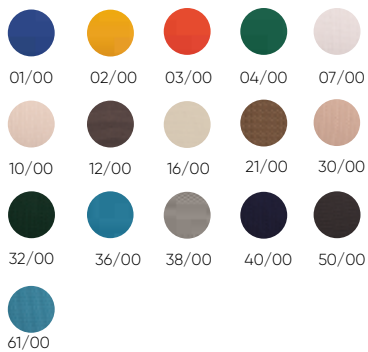

Acabados · Finishes

Tejidos · Fabric

Básicos · Basics