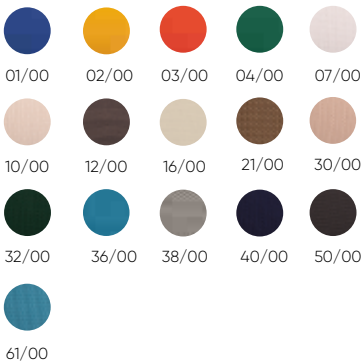

Tejidos · Fabric

Básicos · Basics