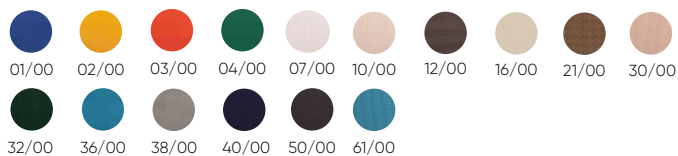

Tejido balliu · Balliu fabric

Tejido acrílico · Acrylic fabric

96/0 96/07 96/08 96/28 96/30 96/42