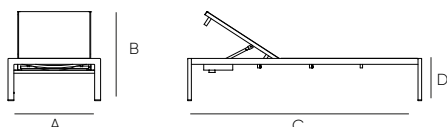

Olimpia

A 67,5 cm
B 9 cm

C 192 cm
D 36 cm

Estructura · Frame

Embalaje en caja Packed by box	Unidades Units	Medidas Measures	Peso Kg Weight	Volumen m³ Volume
Olimpia	2 u.	200x69,5x42 cm	27,9 kg	0,58 m³
Ruedas · Wheels	2 u.	13,5x10,5x13,4 cm		

Capacidad de carga Loading Capacity	Mega Trailer	Cont. 20'	Cont. 40'	Cont. 40 High Cube
Olimpia	228 u.	80 u.	170 u.	204 u.

Tejido · Fabric

Olimpia S

A 78,5 cm
B 9 cm

C 192 cm
D 36 cm

Estructura · Frame

Embalaje en caja Packed by box	Unidades Units	Medidas Measures	Peso Kg Weight	Volumen m³ Volume
Olimpia s	2 u.	203,5x78,5x39 cm	30,6 kg	0,58 m³
Ruedas · wheels	2 u.	13,5x10,5x13,4 cm		

Capacidad de carga Loading Capacity	Mega Trailer	Cont. 20'	Cont. 40'	Cont. 40 High Cube
Olimpia S	266 u.	84 u.	180 u.	210 u.

Tejido · Fabric