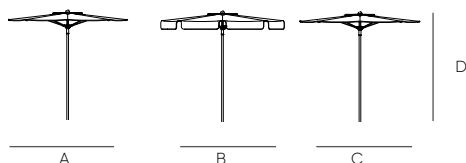

Ocean

A 200 cm
B 200 cm
C 250 cm
D 225 cm

Estructura · Frame

Acero inoxidable
Stainless steel

Embalaje en box Packed by box	Unidades Units	Medidas Measures	Peso Kg Weight	Volumen m³ Volume
acrilica · acrylic Ø 200 cm	1 u.	234x27x27 cm	5,5 kg	0,17 m³
acrilica · acrylic Ø 200 cm	3 u.	234x27x27 cm	18,5 kg	0,17 m³
balliu Ø 200 cm	1 u.	234x27x27 cm	9,2 kg	0,17 m³
balliu Ø 200 cm	3 u.	234x27x27 cm	27,6 kg	0,17 m³
acrilica · acrylic Ø 250 cm	1 u.	234x27x27 cm	6,1 kg	0,17 m³
acrilica · acrylic Ø 250 cm	3 u.	234x27x27 cm	20,3 kg	0,17 m³

Tejido balliu · Balliu fabric

Tejido acrílico · Acrylic fabric

Agora

A 200 cm
B 200 cm
C 225 cm

Estructura · frame

Acero inoxidable
Stainless steel

Embalaje en caja Packed by box	Unidades Units	Medidas Measures	Peso Kg Weight	Volumen m³ Volume
acrilica · acrylic	1 u.	234x27x27 cm	5,5 kg	0,17 m³
acrilica · acrylic	3 u.	234x27x27 cm	20 kg	0,17 m³

Tejido acrílico · acrylic fabric