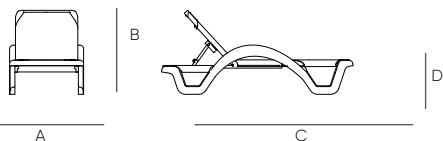

Lola

A 75 cm
B 95 cm
C 198 cm
D 37 cm

Estructura · Frame

Carmen T solo tablillas · Carmen T only slats

Embalaje palet Packed by pallet	Unidades Units	Medidas Measures	Peso Kg Weight	Volumen m³ Volume
Lola	14 u.	200x78x178 cm	229,1	2,78 m³
Lola t	14 u.	200x78x188 cm	312 kg	2,78 m³

Capacidad de carga Loading Capacity	Mega Trailer	Cont. 20'	Cont. 40'	Cont. 40 High Cube
Lola/lola t	520 u.	160 u.	330 u.	400 u.

Tejido · Fabric

Carmen

A 75 cm
B 95 cm
C 198 cm
D 37 cm

Estructura · Frame

Carmen T solo tablillas · Carmen T only slats

Embalaje palet Packed by pallet	Unidades Units	Medidas Measures	Peso Kg Weight	Volumen m³ Volume
Carmen	14 u.	200x78x178 cm	229	2,78 m³
Carmen t	14 u.	200x78x178 cm	312 kg	2,78 m³

Capacidad de carga Loading Capacity	Mega Trailer	Cont. 20'	Cont. 40'	Cont. 40 High Cube
Carmen t	520 u.	160 u.	330 u.	360 u.

Tejido · Fabric