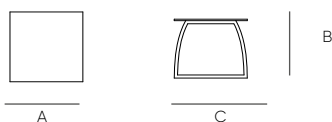

Central	Corner
A 54 cm	D 54 cm
B 74 cm	E 54 cm
C 34 cm	F 34 cm

Estructura · Frame

Tablero hpl · Hpl tabletop

Etna auxiliar · side

A 45 cm	C 45 cm
B 38 cm	

Embalaje en caja Packed by box	Unidades Units	Medidas Measures	Peso Kg Weight	Volumen m ³ Volume
Caja · box	1 u.	47 x 47 x 12cm.	8 kg	0,26 m ³
Palet · Pallet	56 u.	80 x 120 x 212 cm	473 kg	2,03 m ³