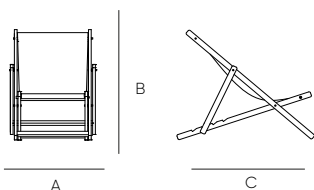

Bristol

A 59 cm
B 105 cm

C 103 cm

Estructura · Frame

Madera
Wood

Embalaje en caja Packed by box	Unidades Units	Medidas Measures	Peso Kg Weight	Volumen m³ Volume
Bristol	2 u.	135x64x15 cm	13,3 kg	0,13 m³

Capacidad de carga Loading Capacity	Mega Trailer	Cont. 20'	Cont. 40'	Cont. 40 High Cube
Bristol	-	228 u.	376 u.	640 u.