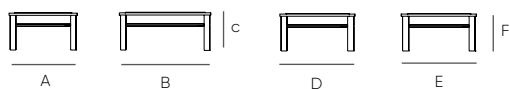

Olimpia corner/central