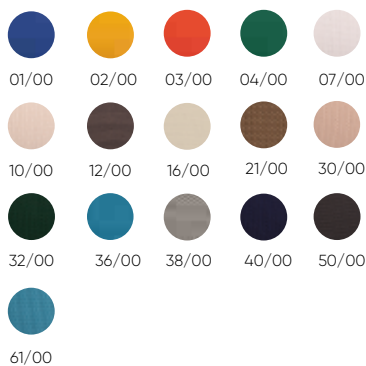

Tejidos · Fabric

Básicos · Basics