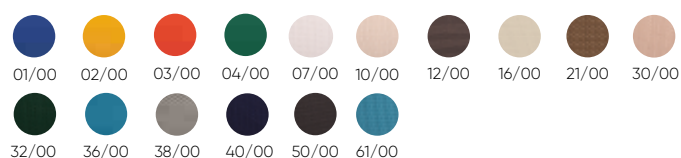

Tejido · Fabric