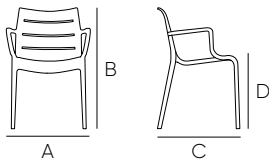

Sécurité

Produit certifié selon les normes européennes de sécurité et de résistance EN-581-1:2017 et EN-581-2:2017.

Alba

Chaise avec accoudoirs

Capacité

A - 61 cm
B - 82 cm
C - 59 cm
D - 47 cm

5 kg

Forfait	Unités	Mesures	Poid	Volume
Boîte	4 u.	77x63x96 cm	21 kg	0,46 m ³