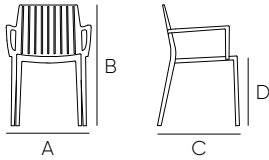

Seguridad

Producto certificado bajo las normas de seguridad y resistencia europeas EN-581-1:2017 y EN-581-2:2017.

Vera

Silla con brazos

Capacidad

A - 54 cm
B - 74 cm

C - 54 cm
D - 51 cm

4,3 kg