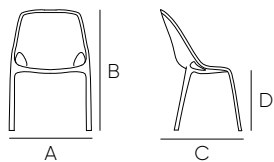

Seguretat

Producte certificat sota les normes de seguretat i resistència europees EN-581-1:2017 i EN-581-2:2017.

Bruna

Cadira

Capacitat

A - 49 cm
B - 82 cm

C - 56 cm
D - 43 cm

3,75 kg