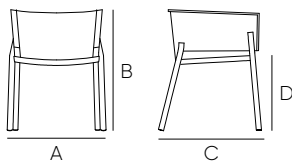

Bruna

Cadira amb braços

Fitxa tècnica

APILABLE

RECICLABLE

Descripció

Especificacions

Producte d'alta resistència concebut pel seu ús professional en instal·lacions hoteleres, jardins i col·lectivitats.

Seguretat

Producte certificat sota les normes de seguretat i resistència europees EN-581-1:2017 i EN-581-2:2017.

Bruna

Cadira amb braços

Capacitat

A - 54 cm
B - 74 cm

C - 54 cm
D - 46 cm

5,29 kg